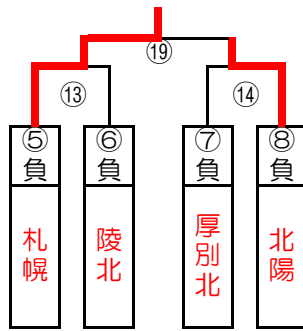

Kリーグ	新川西	北陽	新琴似	勝敗	順位
① 新川西	—	x0-3	x1-3	0-2	3
② 北陽	03-0	—	03-2	2-0	1
③ 新琴似	03-1	x2-3	—	1-1	2

Lリーグ	羊丘	光陽	啓明	平岸	勝敗	順位
① 羊丘	—	03-1	03-0	03-0	3-0	1
② 光陽	x1-3	—	x1-3	03-0	1-2	3
③ 啓明	x0-3	03-1	—	03-0	2-1	2
④ 平岸	x0-3	x0-3	x0-3	—	0-3	4

キ

【4チームリーグ】

- 1、①-④ ②-③
- 2、①-③ ②-④
- 3、①-② ③-④

【3チームリーグ】

- 1、②-③
- 2、①-③
- 3、①-②

【女子1位トーナメント】

<1位決定戦>

<9位決定戦>

<5位決定戦>

<11位決定戦>

<3位決定戦>

<7位決定戦>

順位	学 校 名
1位	あいの里東
2位	羊丘
3位	柏
4位	札幌北
5位	札幌
6位	北陽
7位	厚別北
8位	陵北

順位	学 校 名
9位	月寒
10位	栄南
11位	手稲東
12位	西岡