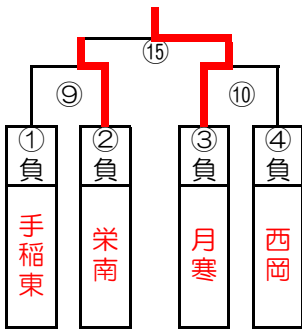

Kリーグ	新川西	北陽	新琴似	勝敗	順位
① 新川西	—	x0-3	x1-3	0-2	3
② 北陽	03-0	—	03-2	2-0	1
③ 新琴似	03-1	x2-3	—	1-1	2

Lリーグ	羊丘	光陽	啓明	平岸	勝敗	順位
① 羊丘	—	03-1	03-0	03-0	3-0	1
② 光陽	x1-3	—	x1-3	03-0	1-2	3
③ 啓明	x0-3	03-1	—	03-0	2-1	2
④ 平岸	x0-3	x0-3	x0-3	—	0-3	4

キ

【4チームリーグ】

- 1、①-④ ②-③
- 2、①-③ ②-④
- 3、①-② ③-④

【3チームリーグ】

- 1、②-③
- 2、①-③
- 3、①-②

【女子1位トーナメント】

<1位決定戦>

<9位決定戦>